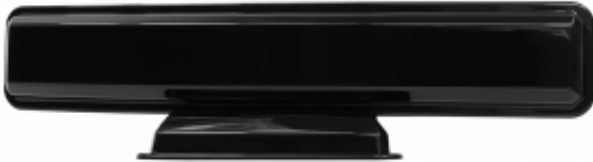

Link do produktu: <https://www.anteny.pl/pokojowa-antena-fm-radiowa-classic-czarna-p-11.html>

## POKOJOWA ANTENA FM RADIOWA CLASSIC CZARNA

Cena	<b>76,99 zł</b>
Dostępność	<b>Dostępny</b>
Czas wysyłki	<b>24 godziny</b>
Producent	<b>IAPT</b>

### Opis produktu

Specjalnie "skrojony" design stanowi nie tylko o efektywnym wyglądzie, ale przede wszystkim zapewni dobry odbiór sygnału. Przy tym jest bardzo mała i estetyczna. A jej kolor jest niepowtarzalny ponieważ jest czarny, a to oznacza, że uniwersalny.

Ta kultowa antena odbiera wszystkie stacje radiowe nadawane w Polsce.

Markowa antena radiowa Classic w kolorze fortepianowej czerni zapewni nie tylko doskonały odbiór Twoich ulubionych kanałów radiowych, ale będzie również świetnie komponować się z każdym wnętrzem.